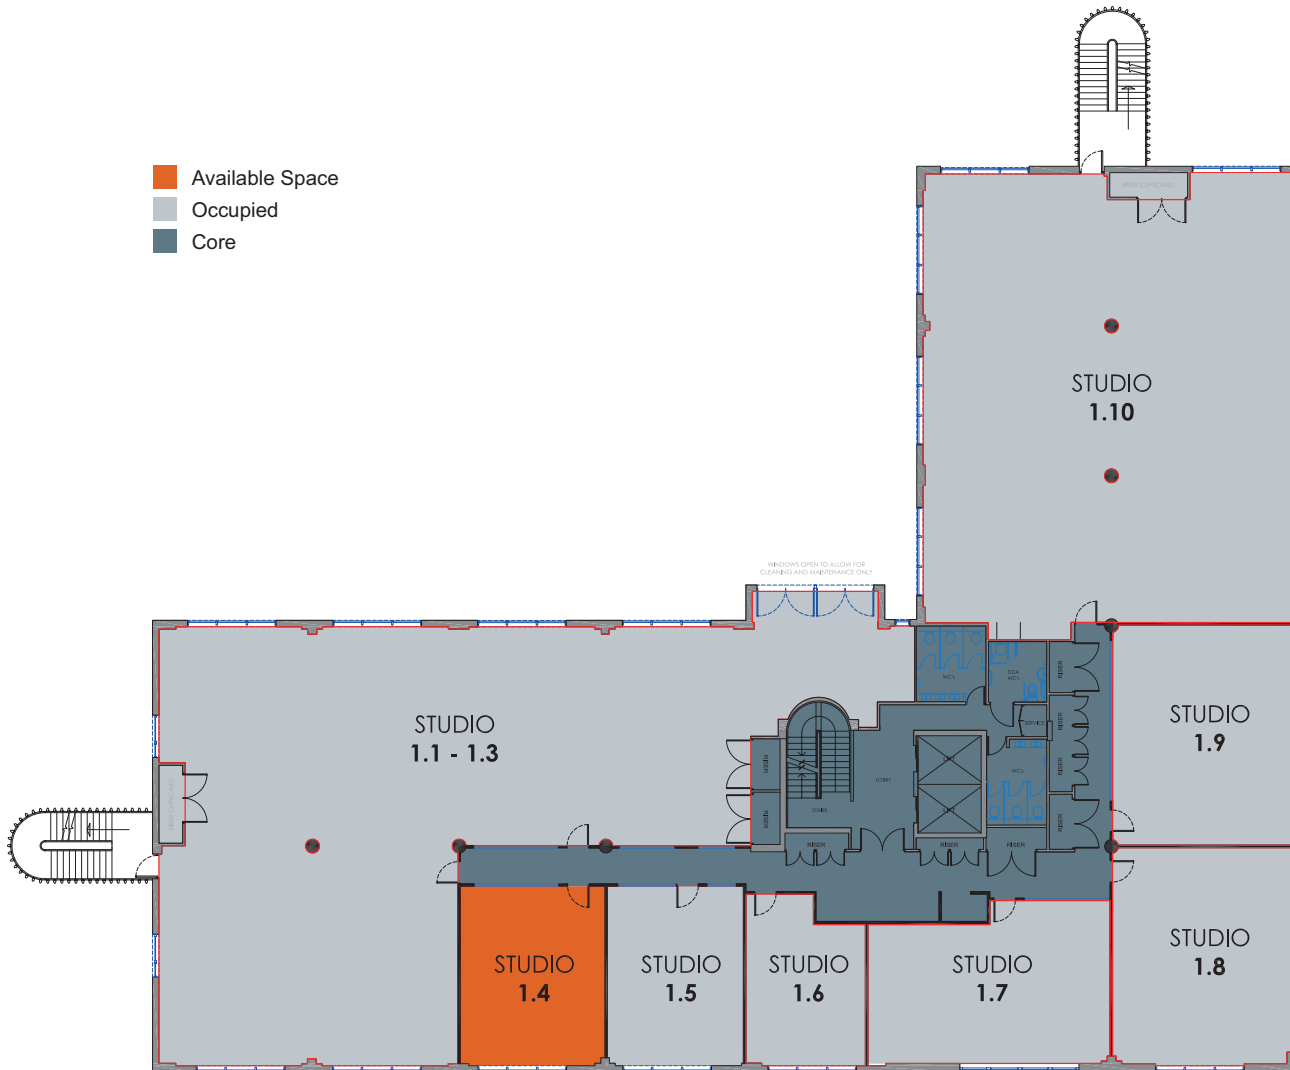

1.4

Battersea Studios 2 472 sq ft (44 sqm)

BATTERSEA STUDIOS —

First Floor

**EDWARD CHARLES
& PARTNERS W1**
CHARTERED SURVEYORS

Sean Cunningham

020 7009 2300

07827 985 858

scunningham@edwardcharles.co.uk

Jamie Shuttle

0020 7009 2300

07788 414 332

jshuttle@edwardcharles.co.uk

Chris Jago

020 7924 4476

07775 620 499

chris.jago@houstonlawrence.co.uk

George Rowling

020 7924 4476

07806 853 718

george.rowling@houstonlawrence.co.uk