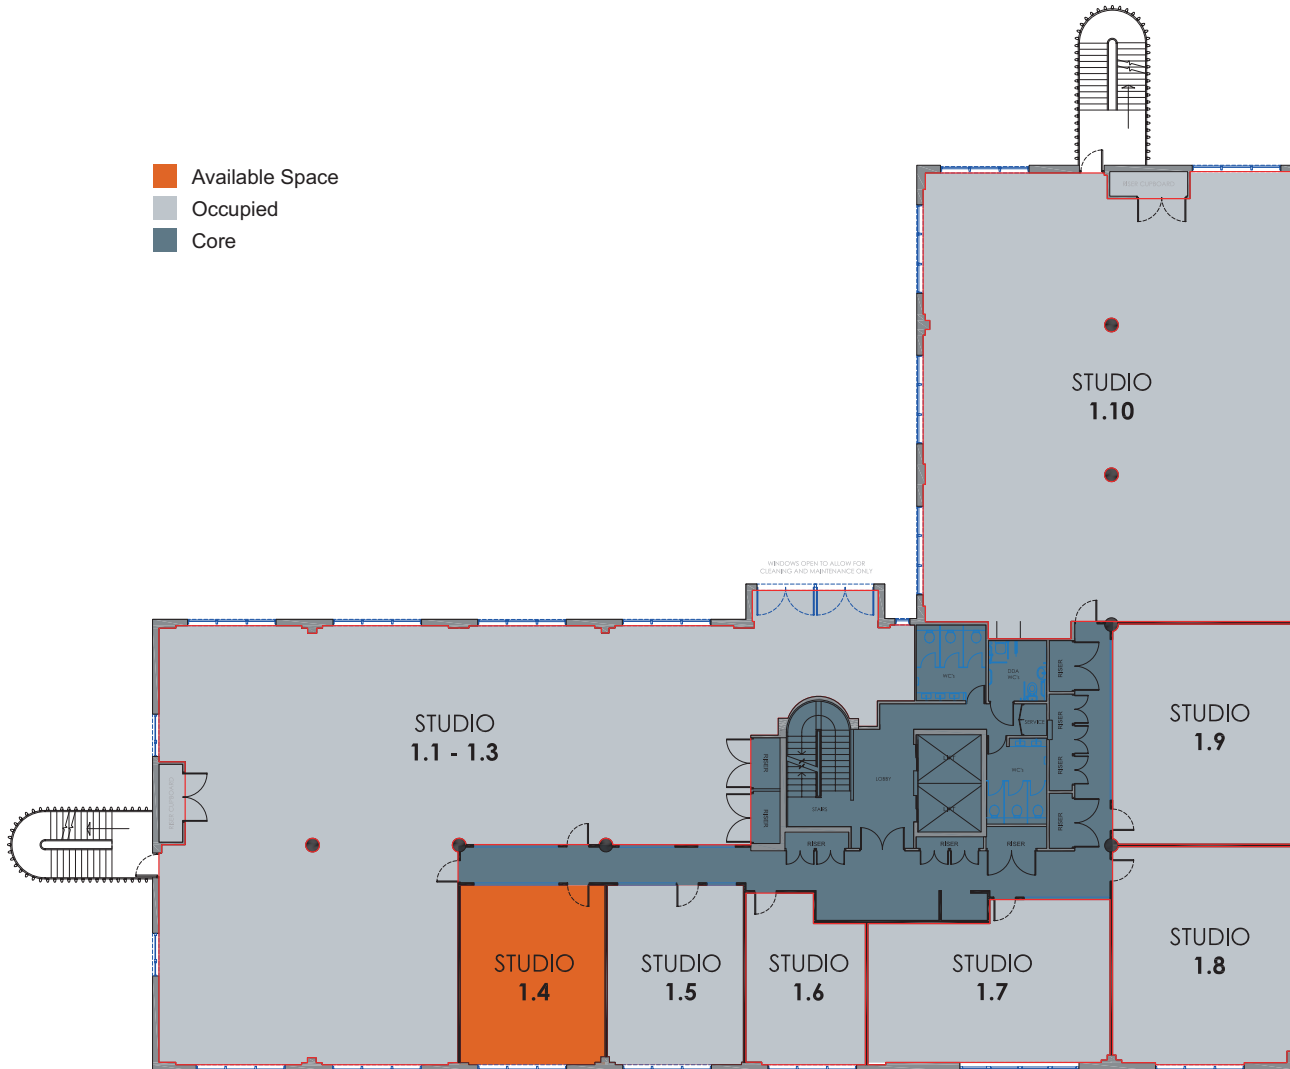

1.4

Battersea Studios 2

472 sq ft (44 sqm)

BATTERSEA STUDIOS

First Floor

Charlie Thompson

020 7855 3554

07971 051 117