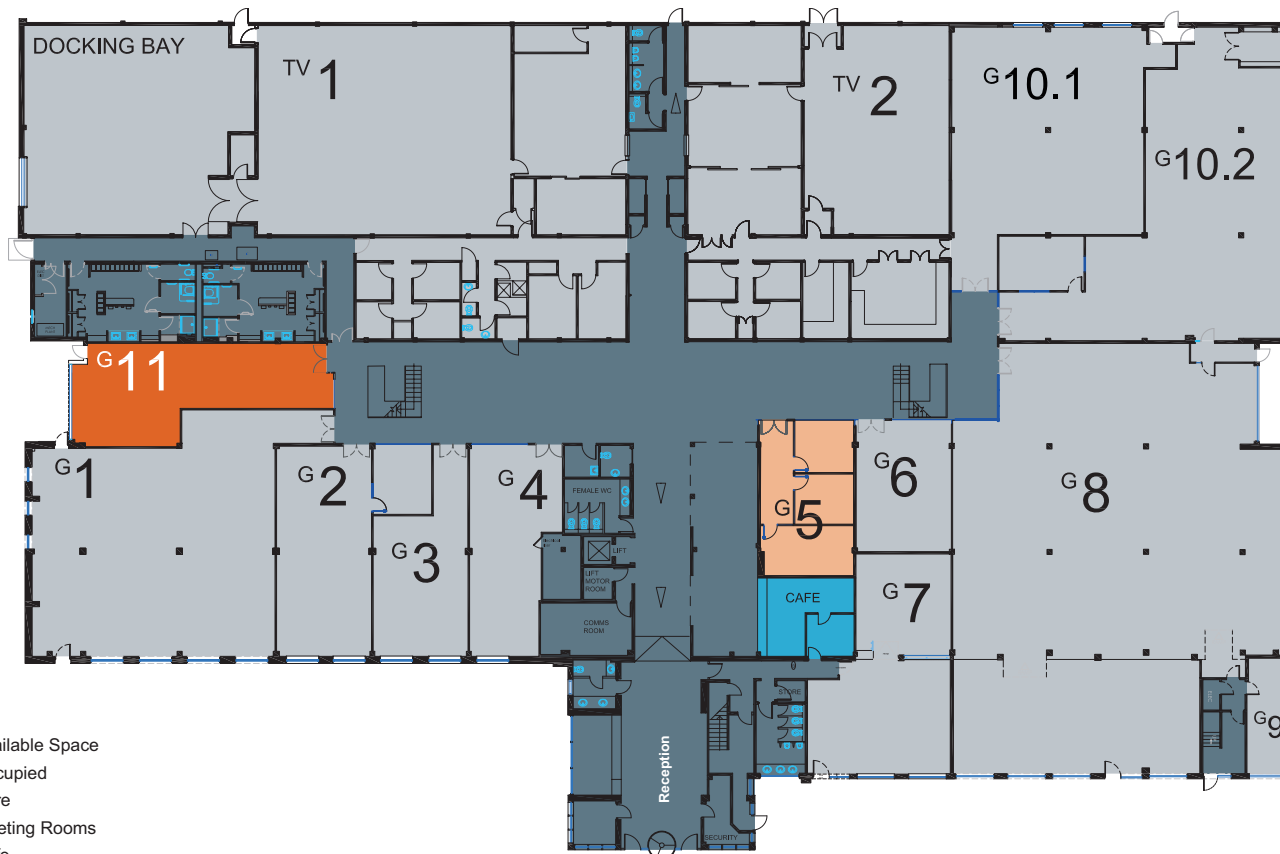

Battersea Studios 1
893 sq ft (83 sqm)

**BATTERSEA
STUDIOS**

Charlie Thompson

020 7855 3554

07971 051 117

ct@unionstreetpartners.co.uk

Mark Fisher

020 3328 5370

07899 895 710

mf@unionstreetpartners.co.uk

Chris Jago

020 7924 4476

07775 620 499

chris.jago@houstonlawrence.co.uk

George Rowling

020 7924 4476

07806 853 718

george.rowling@houstonlawrence.co.uk

- Available Space
- Occupied
- Core
- Meeting Rooms
- Cafe

Ground Floor