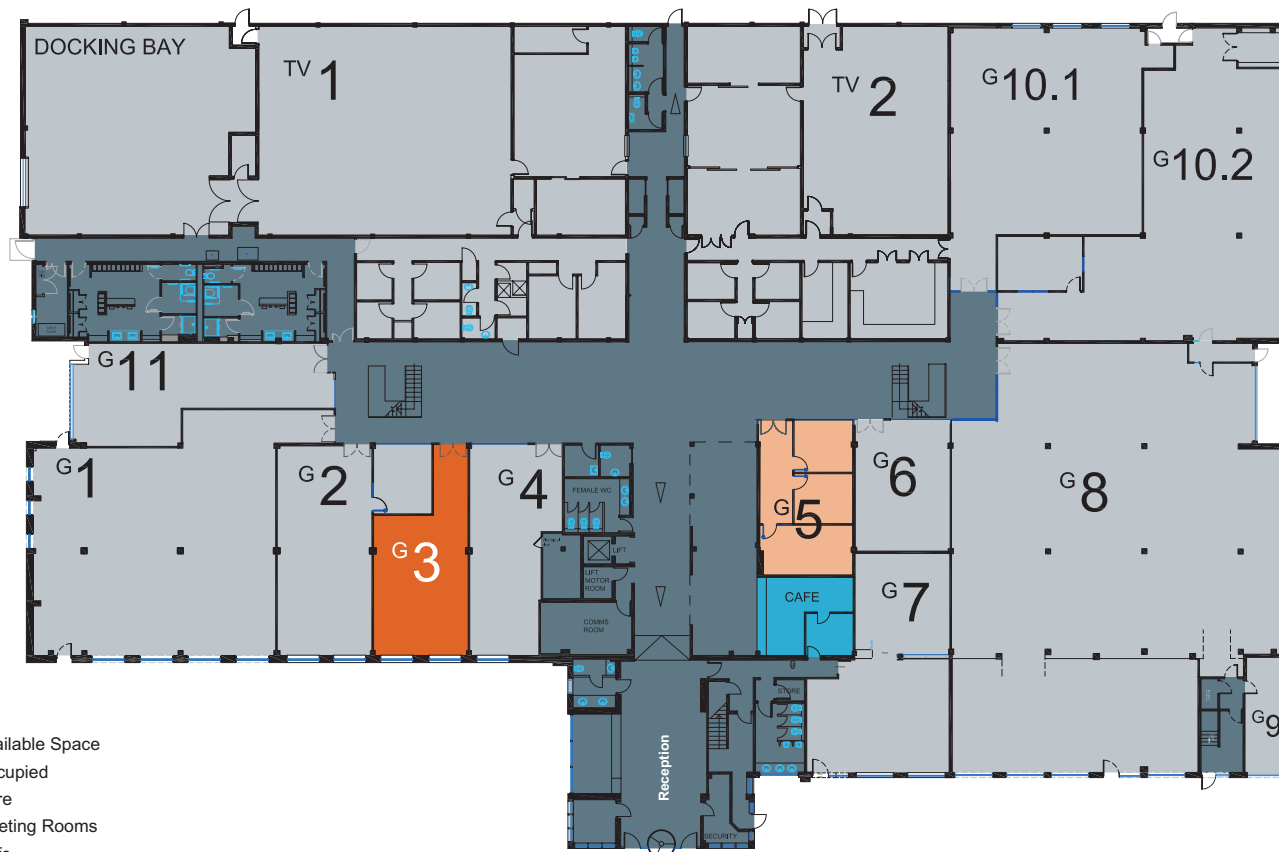

Battersea Studios 1
694 sq ft (64 sqm)

**BATTERSEA
STUDIOS**

Charlie Thompson

020 7855 3554

07971 051 117

ct@unionstreetpartners.co.uk

Mark Fisher

020 3328 5370

07899 895 710

mf@unionstreetpartners.co.uk

Chris Jago

020 7924 4476

07775 620 499

chris.jago@houstonlawrence.co.uk

George Rowling

020 7924 4476

07806 853 718

george.rowling@houstonlawrence.co.uk

- Available Space
- Occupied
- Core
- Meeting Rooms
- Cafe

Ground Floor