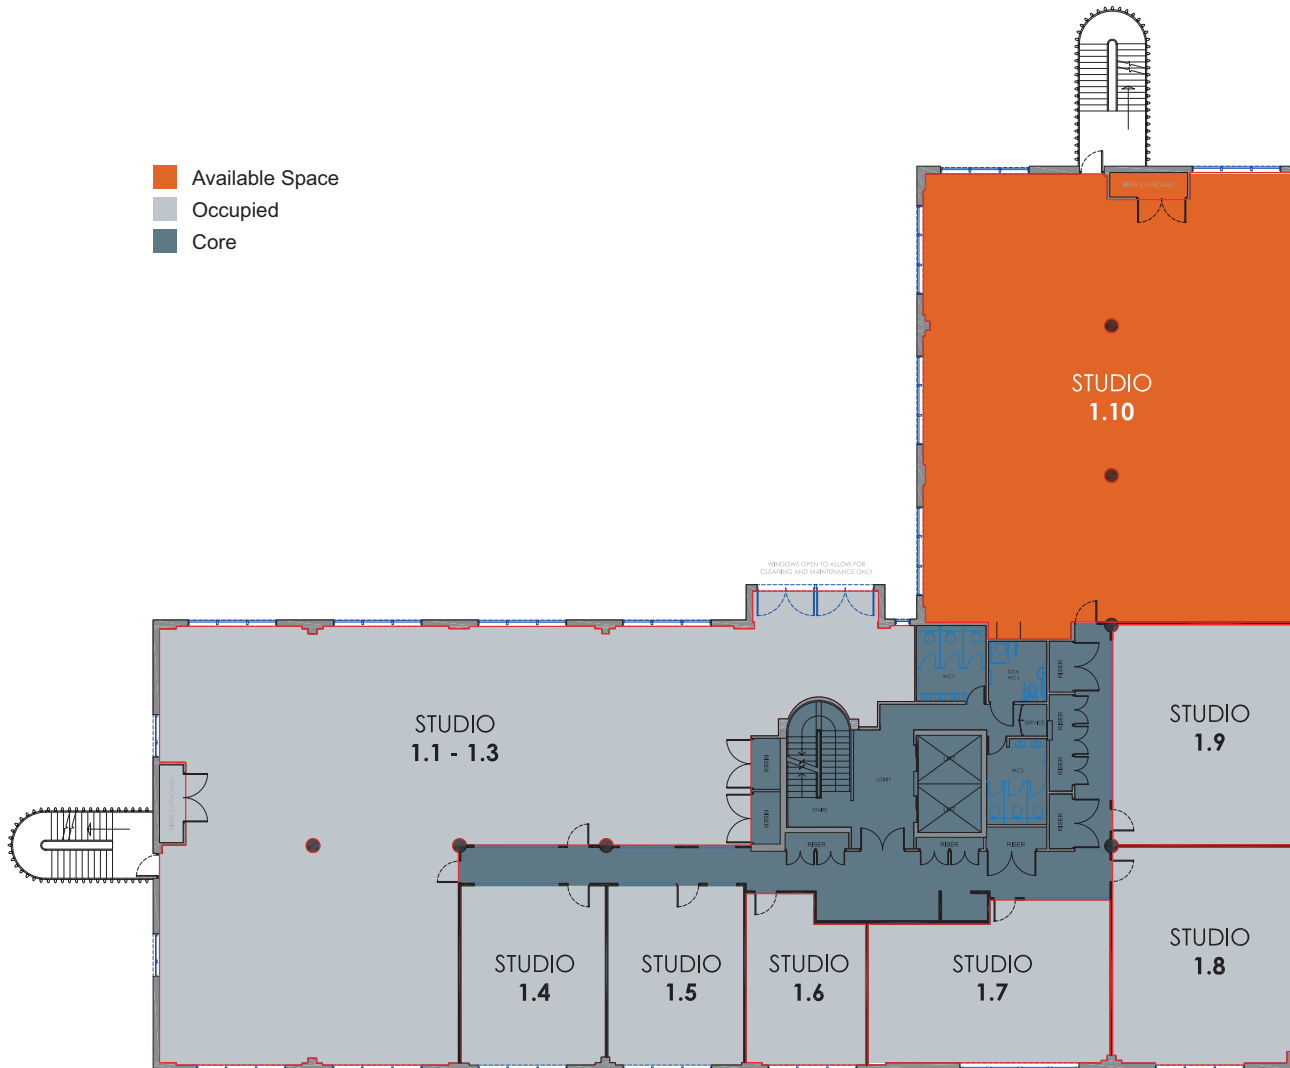

1.10

Battersea Studios 2

3,039 sq ft (282 sqm)

BATTERSEA STUDIOS

First Floor

Charlie Thompson

020 7855 3554

07971 051 117

ct@unionstreetpartners.co.uk

Mark Fisher

020 3328 5370

07899 895 710

mf@unionstreetpartners.co.uk

Chris Jago

020 7924 4476

07775 620 499

chris.jago@houstonlawrence.co.uk

George Rowling

020 7924 4476

07806 853 718

george.rowling@houstonlawrence.co.uk