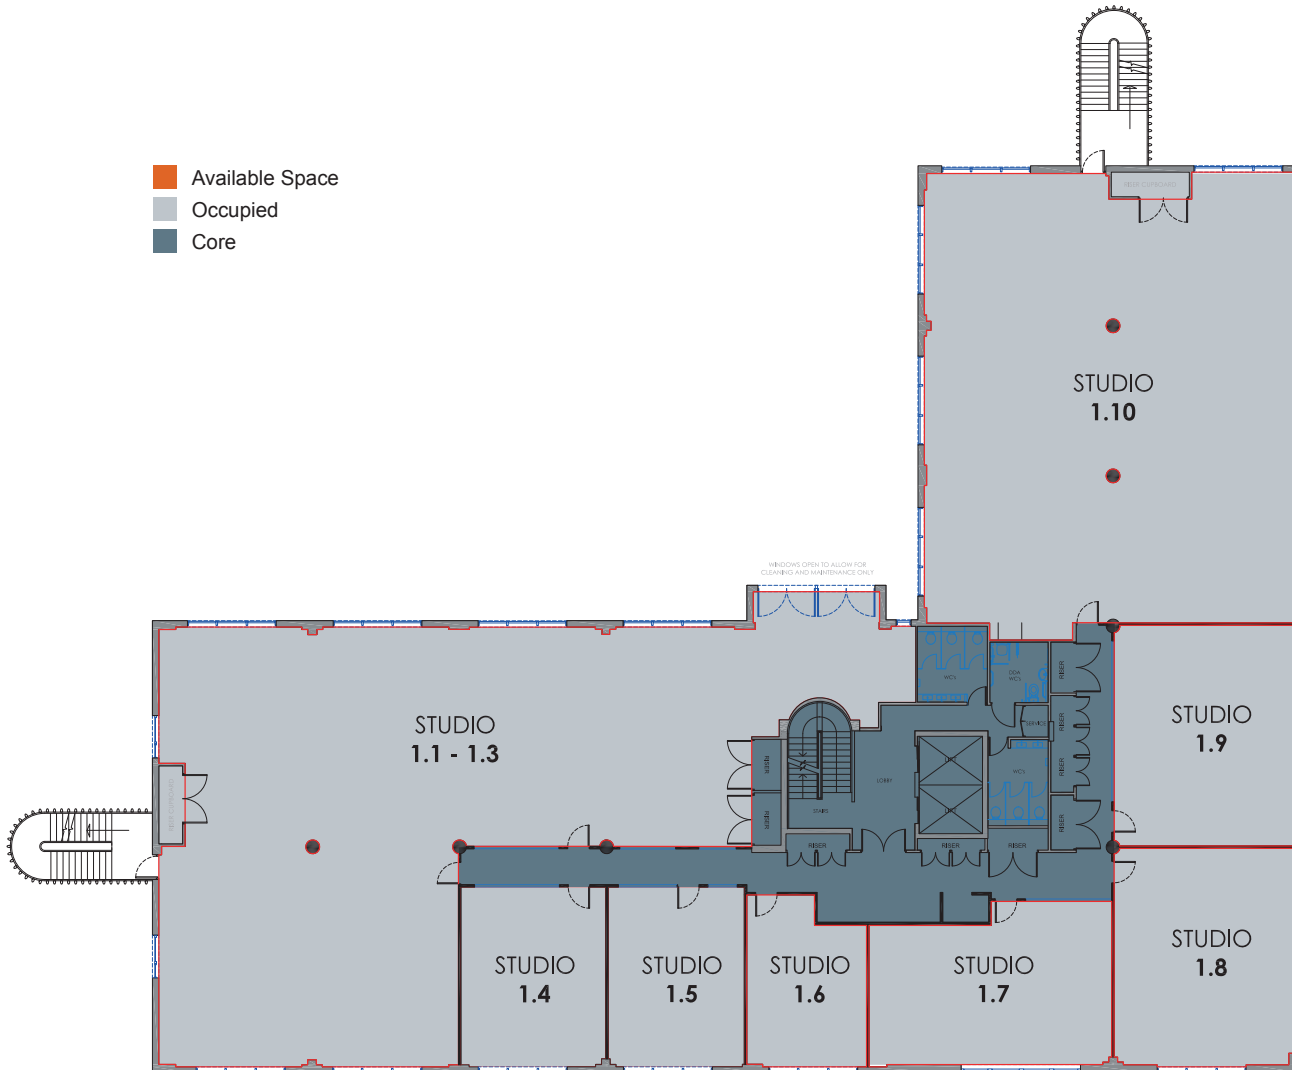

1.9

Battersea Studios 2 X sq ft (X sqm)

BATTERSEA STUDIOS

First Floor

Charlie Thompson

020 7855 3554

07971 051 117

ct@unionstreetpartners.co.uk